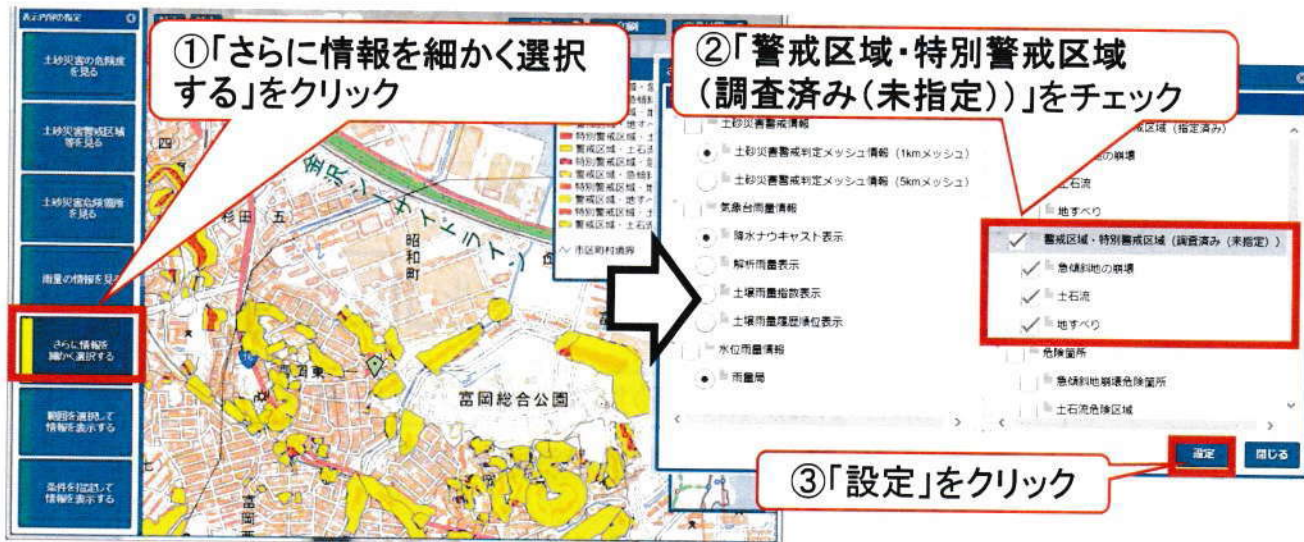

ウェブサイトによる公表した 土砂災害警戒区域等の検索方法

検索サイトを使って「神奈川県土砂災害情報ポータル」で検索

神奈川県土砂災害情報ポータル

検索

検索結果「神奈川県土砂災害情報ポータル」をクリック

①「土砂災害のおそれのある区域」をクリック

①調べたい住所を入力して
をクリック

②住所検索結果の赤いマーク
をクリックすると、対象の地域ま
で地図が自動で拡大されます。

住所検索について

検索システムの精度上、対象住所が該当しない場合がございます。
また、「〇〇1-1-1」で結果が得られない場合、「〇〇1-1」や「〇〇1」のように検索項目を減らして近隣の住所から調べていただきますようお願いいたします。

「調査済み土砂災害警戒区域等(未指定)」のみが表示される

「区域図(案)」が表示される

【留意事項】
 地図上に表示されている区域は正確な位置を示していない場合がございますので、**必ず区域図(案)でご確認ください。**